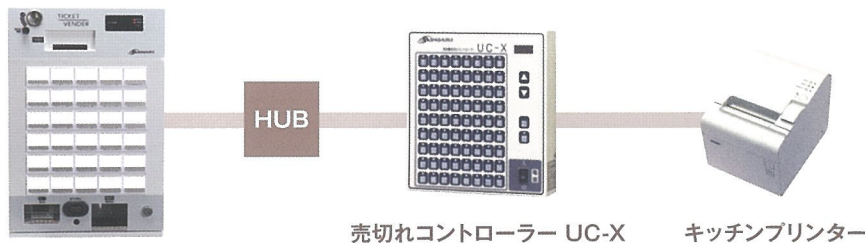

卓上式小型券売機

KT-130NN

COMPACT TICKET VENDER

コンパクトボディに、
多彩なレイアウトを
可能にした、
卓上型券売機

- ★LEDバックライト対応30口座
- ★ロケーションに合わせたフリーレイアウト
- ★USBポート標準装備

外形寸法図

オプション

■デカボタン・ミドルボタン

通常のボタンと差し替えてお薦め商品をアピールするデカボタン(2×2)やワイドなミドルボタン(1×2)を自由にレイアウトすることができます。

×4 デカボタン

×2 ミドルボタン

■本体オプション周辺機器

売切れコントローラー UC-X

キッチンプリンター

項目	内容	項目	内容
口座数	最大30口座、発券種類180口座	発券仕様	用紙：感熱ロール紙(最大外形200mm×幅57.5mm×190mm)×1巻 発券枚数：約6300枚(30mm券) 印字内容：日付、時間、金額、番号、その他任意文字 給紙方式：オートローディング方式 券サイズ：57.5×30, 39, 48, 57 (mm) 印字書体：明朝体、ゴシック体選択可能(項目単位)
使用貨幣	紙幣：千円(エスクロ1枚) 硬貨：500円、100円、50円、10円	接客面	口座ボタン(販売可能/売切れLED組込み)、返却ボタン、 硬貨投入口、紙幣挿入口、券・つり銭硬貨取り出し口、 金額表示機、ファンクションスイッチ
価格設定	10円～5,000円(10円刻み)	寸法	390mm(W)×270mm(D)×575mm(H)
つり銭装置 [収容枚数]	コインメック(還流式) 10円：約92枚、50円：約82枚、100円：約77枚、500円：約70枚 SUBチューブ 10円：約100枚、100円：約87枚 (10円/100円のどちらか1金種を設定)	質量	約38kg
紙幣収容枚数	千円：約430枚±50枚(官封紙幣)	使用電源	AC100V±10% 50/60Hz 消費電力 26/26W (50/60Hz)
発券時間	1.5秒以下(30mm券)		
集計機能	日計(口座別)、累計(口座別)、時間帯別集計、金銭入出庫 取引データ、取消履歴		