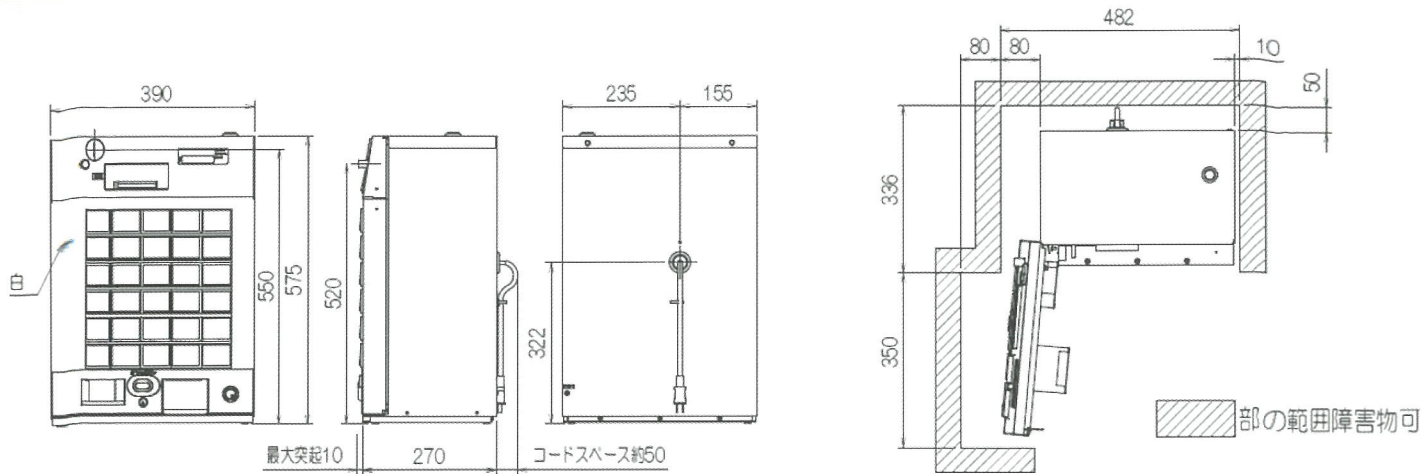

卓上式小型券売機

KT-130NN

COMPACT TICKET VENDER

コンパクトボディに、
多彩なレイアウトを
可能にした、
卓上型券売機

- ★LEDバックライト対応30口座
- ★ロケーションに合わせたフリーレイアウト
- ★USBポート標準装備

外形寸法図

オプション

■デカボタン・ミドルボタン

通常のボタンと差し替えてお薦め商品をアピールするデカボタン(2×2)やワイドなミドルボタン(1×2)を自由にレイアウトすることができます。

×4 デカボタン

×2 ミドルボタン

■本体オプション周辺機器

売切れコントローラー UC-X

キッチンプリンター

項目	内容	項目	内容
口座数	最大30口座、発券種類180口座	発券仕様	用紙：感熱ロール紙(最大外形200mm×幅57.5mm×190mm)×1巻 発券枚数：約6300枚(30mm券) 印字内容：日付、時間、金額、番号、その他任意文字 給紙方式：オートローディング方式 券サイズ：57.5×30, 39, 48, 57 (mm) 印字書体：明朝体、ゴシック体選択可能(項目単位)
使用貨幣	紙幣：千円(エスクロ1枚) 硬貨：500円、100円、50円、10円	接客面	口座ボタン(販売可能/売切れLED組込み)、返却ボタン、 硬貨投入口、紙幣挿入口、券・つり銭硬貨取り出し口、 金額表示機、ファンクションスイッチ
価格設定	10円～5,000円(10円刻み)	寸法	390mm(W)×270mm(D)×575mm(H)
つり銭装置 [収容枚数]	コインメック(還流式) 10円：約92枚、50円：約82枚、100円：約77枚、500円：約70枚 SUBチューブ 10円：約100枚、100円：約87枚 (10円/100円のどちらか1金種を設定)	質量	約38kg
紙幣収容枚数	千円：約430枚±50枚(官封紙幣)	使用電源	AC100V±10% 50/60Hz 消費電力 26/26W (50/60Hz)
発券時間	1.5秒以下(30mm券)		
集計機能	日計(口座別)、累計(口座別)、時間帯別集計、金銭入出庫 取引データ、取消履歴		