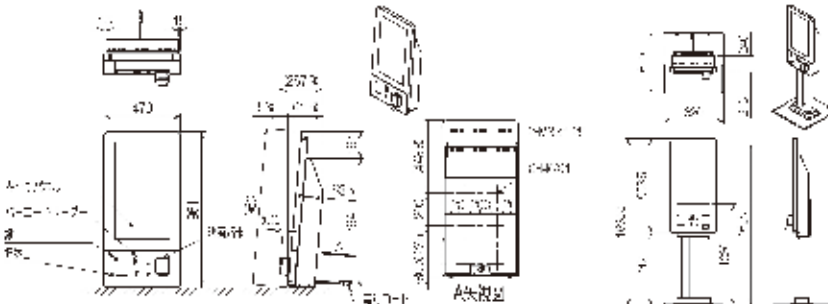

※EMV対応

※「VISA」は、ビザ・インターナショナル・サービス・アソシエーションの登録商標です。
 ※「MasterCard」は、マスターカード インターナショナル インコーポレイテッドの登録商標です。
 ※「JCB」は、株式会社ジェシービーの登録商標です。
 ※クレジットカード機能搭載には、クレジットカード会社の審査が必要になります。

項目	内容
機種名	KT-RX01IN
口座数	500メニュー(登録は9999メニュー)
決済手段	クレカ(Visa、MasterCard、JCB)、各種電子マネー QRコード決済(CPM)Alipay、WeChatPay、LINE Pay PayPay、楽天ペイ(アプリ決済)、d払い、メルペイ
価格設定	1円~999、999円(1円刻み)
質量	約38kg
外形寸法	470(W)×163.5(D)×962(H)mm ※最大突起部60mm
消費電力	66W
券仕様	58mm×80mm シングルロール(消耗品、1巻は本体付属)
オプション	自立用スタンド(設置脚)、UC-X、SO-2、ダイレクトプリンタ